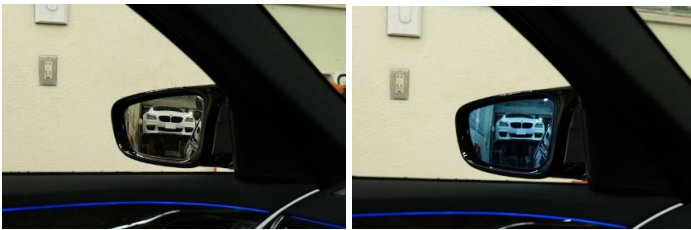

Auto Style Wide View Blue Door Mirror Lens for BMW

Auto Style

■BSM Model

New

ちょうど良いワイドな視界と感じる曲率1000Rを採用し、視認性も高くファッション性にも優れたブルーレンズを採用することにより、夜間の後方からの眩しい光を軽減させることができます。純正交換タイプならではのミラーヒーター機能・レーンチェンジウォーニング機能も備えています。※自動防眩機能は使用できなくなります。

※レーン・チェンジ・ウォーニング装備車

ちょうど良いワイドな視界と感じる曲率1000Rを採用し、視認性も高くファッション性にも優れたブルーレンズを採用することにより、夜間の後方からの眩しい光を軽減させることができます。純正交換タイプならではのミラーヒーター機能も備えています。※自動防眩機能は使用できなくなります。

■Standard Model

品番	車種		定価
006839	1シリーズ	F20	17,050
006838		E87LCI/E82/E88	17,050
006825		E87	17,050
006839	2シリーズ	F87(M2)	17,050
006862	2シリーズ	F87(M2 Competition)	18,150
006839	3シリーズ	F30/F31	17,050
006862		F80(M3)	18,150
006838		E90/E91/E92/E93※LCI	17,050
006825		E90/E91/E92/E93	17,050
006863		E90/E92/E93 M3	18,150
006832		E46Coupe M3不可	17,050
006839	4シリーズ	F32/F33	17,050
006862	4シリーズ	F82/F83(M4)	18,150