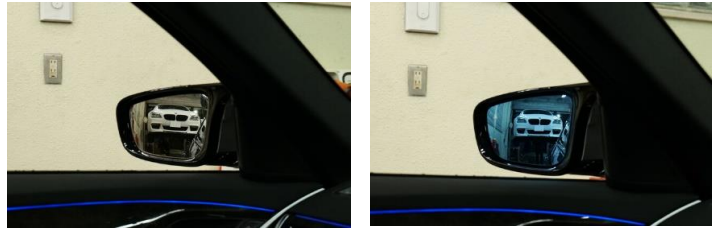

Auto Style Wide View Blue Door Mirror Lens for TOYOTA

Auto Style

Wide View Blue Door Mirror Lens

ちょうど良いワイドな視界と感じる曲率1000Rを採用し、視認性も高くファッション性にも優れたブルーレンズを採用することにより、夜間の後方からの眩しい光を軽減させることができます。純正交換タイプならではのミラーヒーター機能も備えています。
※自動防眩機能は使用できなくなります。