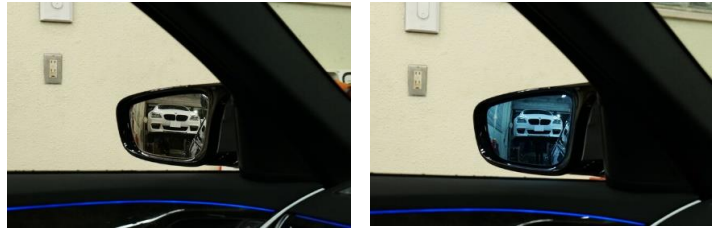

Auto Style Wide View Blue Door Mirror Lens for NISSAN

Auto Style

Wide View Blue Door Mirror Lens

ちょうど良いワイドな視界と感じる曲率1000Rを採用し、視認性も高くファッション性にも優れたブルーレンズを採用することにより、夜間の後方からの眩しい光を軽減させることができます。純正交換タイプならではのミラーヒーター機能も備えています。
※自動防眩機能は使用できなくなります。

New
NISSAN GT-R (R35)

■ワイドビュードアミラーレンズ
仕様：左右1台分セット
適合車種：NISSAN GT-R (R35)
年式：全対応
価格：¥19,800

Standard Model

品番	車種		年式	品番	車種		年式
005524	DAYZ	B21W	13/6~	005526	MURANO	TZ.PZ.PNZ20	04/9~'08/9
005524	DAYZ ROOX	B21A/B4#	14/2~	005523	NOTE	E12/NE12	12/9~'14/10
005569	GT-R	R35	07/12~	005528	NOTE	E12	14/10~
005527	JUKE ※後期	F.NF.YE15	14/7~	005526	NV350 CARAVAN	E26	13/12~'17/7
005526	LAFESTA	B30.NB30	04/12~'11/6	005526	SERENA	C25.C26 ※1	05/5~
005523	LEAF	AZEO/ZE0	10/12~	005529	SERENA	C27	16/8~
005528	LEAF	ZE0系/ZE1系	15/12~	005526	X-TRAIL	T31	07/8~
005526	LAFESTA	B30.NB30	04/12~'11/6	005527	X-TRAIL	T32	13/12~
005523	MARCH	K13	10/7~				