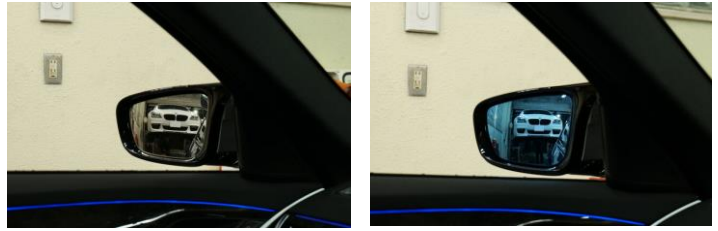

**Auto Style Wide View Blue Door Mirror Lens for LED TURN SIGNAL**

**Auto Style**

**Wide View Blue Door Mirror Lens**

ちょうど良いワイドな視界と感じる曲率1000Rを採用し、視認性も高くファッション性にも優れたブルーレンズを採用することにより、夜間の後方からの眩しい光を軽減させることができます。また、LEDターンシグナルを内蔵したモデルは、付属の配線キットを使用することで昼夜ともに鮮やかなLED発光を実現し、後続車への進路変更をより明確にアピールします。純正交換タイプならではのミラーヒーター機能対応となります。  
※自動防眩機能は使用できなくなります。

2024年夏 発売開始

**★LED TURN SIGNAL 日本車取扱開始★**

**LED TURN SIGNAL Model**

各 ¥ 24,200

各 ¥ 26,400

各 ¥ 28,600

品番	車種		年式	品番	車種		年式
005601	DAIHATSU	CAST LA250/260S	15/9~	005606	MITSUBISHI	EK WAGON B11W	13/6~
005601		MIRA E:S LA300/310S	11/9~	005606		EK CUSTOM B11W	14/6~
005601		MOVE LA100/110S/150/160S	10/12~	005606		EK SPACE	14/2~
005601		TANTO LA600/650S	13/10~	005606	NISSAN	DAYZ B21W	13/6~
005601		WAKE LA700/710S	14/11~	005606		DAYZ ROOX B21A/B4#	14/2~
005602	SUBARU	BRZ ZC6	12/3~	005607	TOYOTA	NV350 CARAVAN	13/12~17/7
005603	SUZUKI	EVERY DS64W	05/8~	005602		86 ZN6	12/4~
005603		JIMNY JB23W	05/11~	005608	ALPHARD AGH/GGH/AYH3#	15/1~	
005603		JIMNY JB64W/74W	18/7~	005610	HIACE #200	04/8~20/4	
005604		SWIFT SPORT ZC33	17/9~	005610	HILUX SURF TRN125	04/11~09	
005605		WAGON R MH23/34/44S	08/9~	005610	L/C PRADO TRJ/GRJ/kDJ120系	04~08	
005604	WAGON R MH35	17/2~	005608	VELLFIRE AGH/GGH/AYH3#	15/1~		
005609	MAZDA	ROASTER ND5RC/NDERC	15/5~				